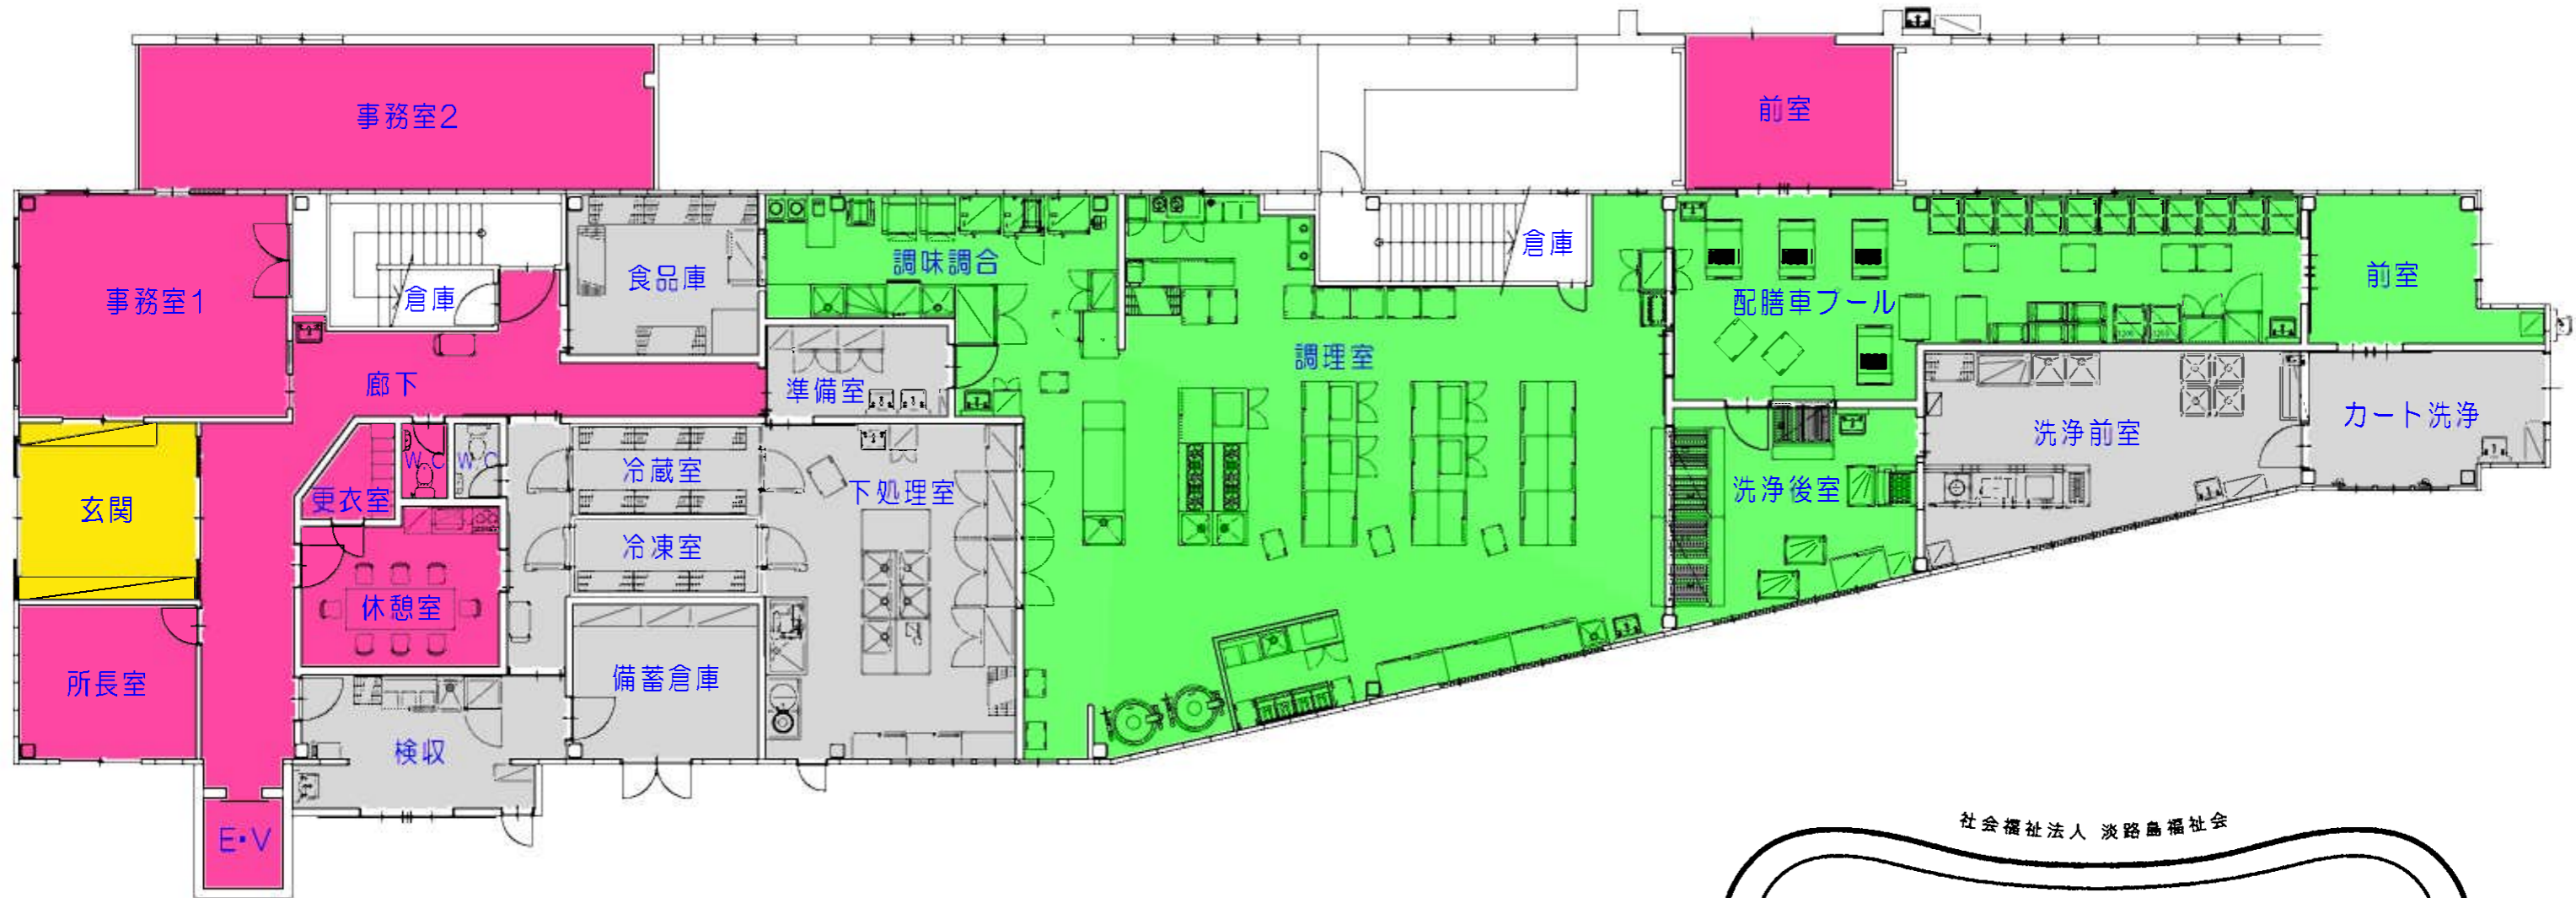

施設案内図

社会福祉法人 淡路島福祉会

まごころ給食センター

MAGOKORO SUPPLY CENTER OF MEALS